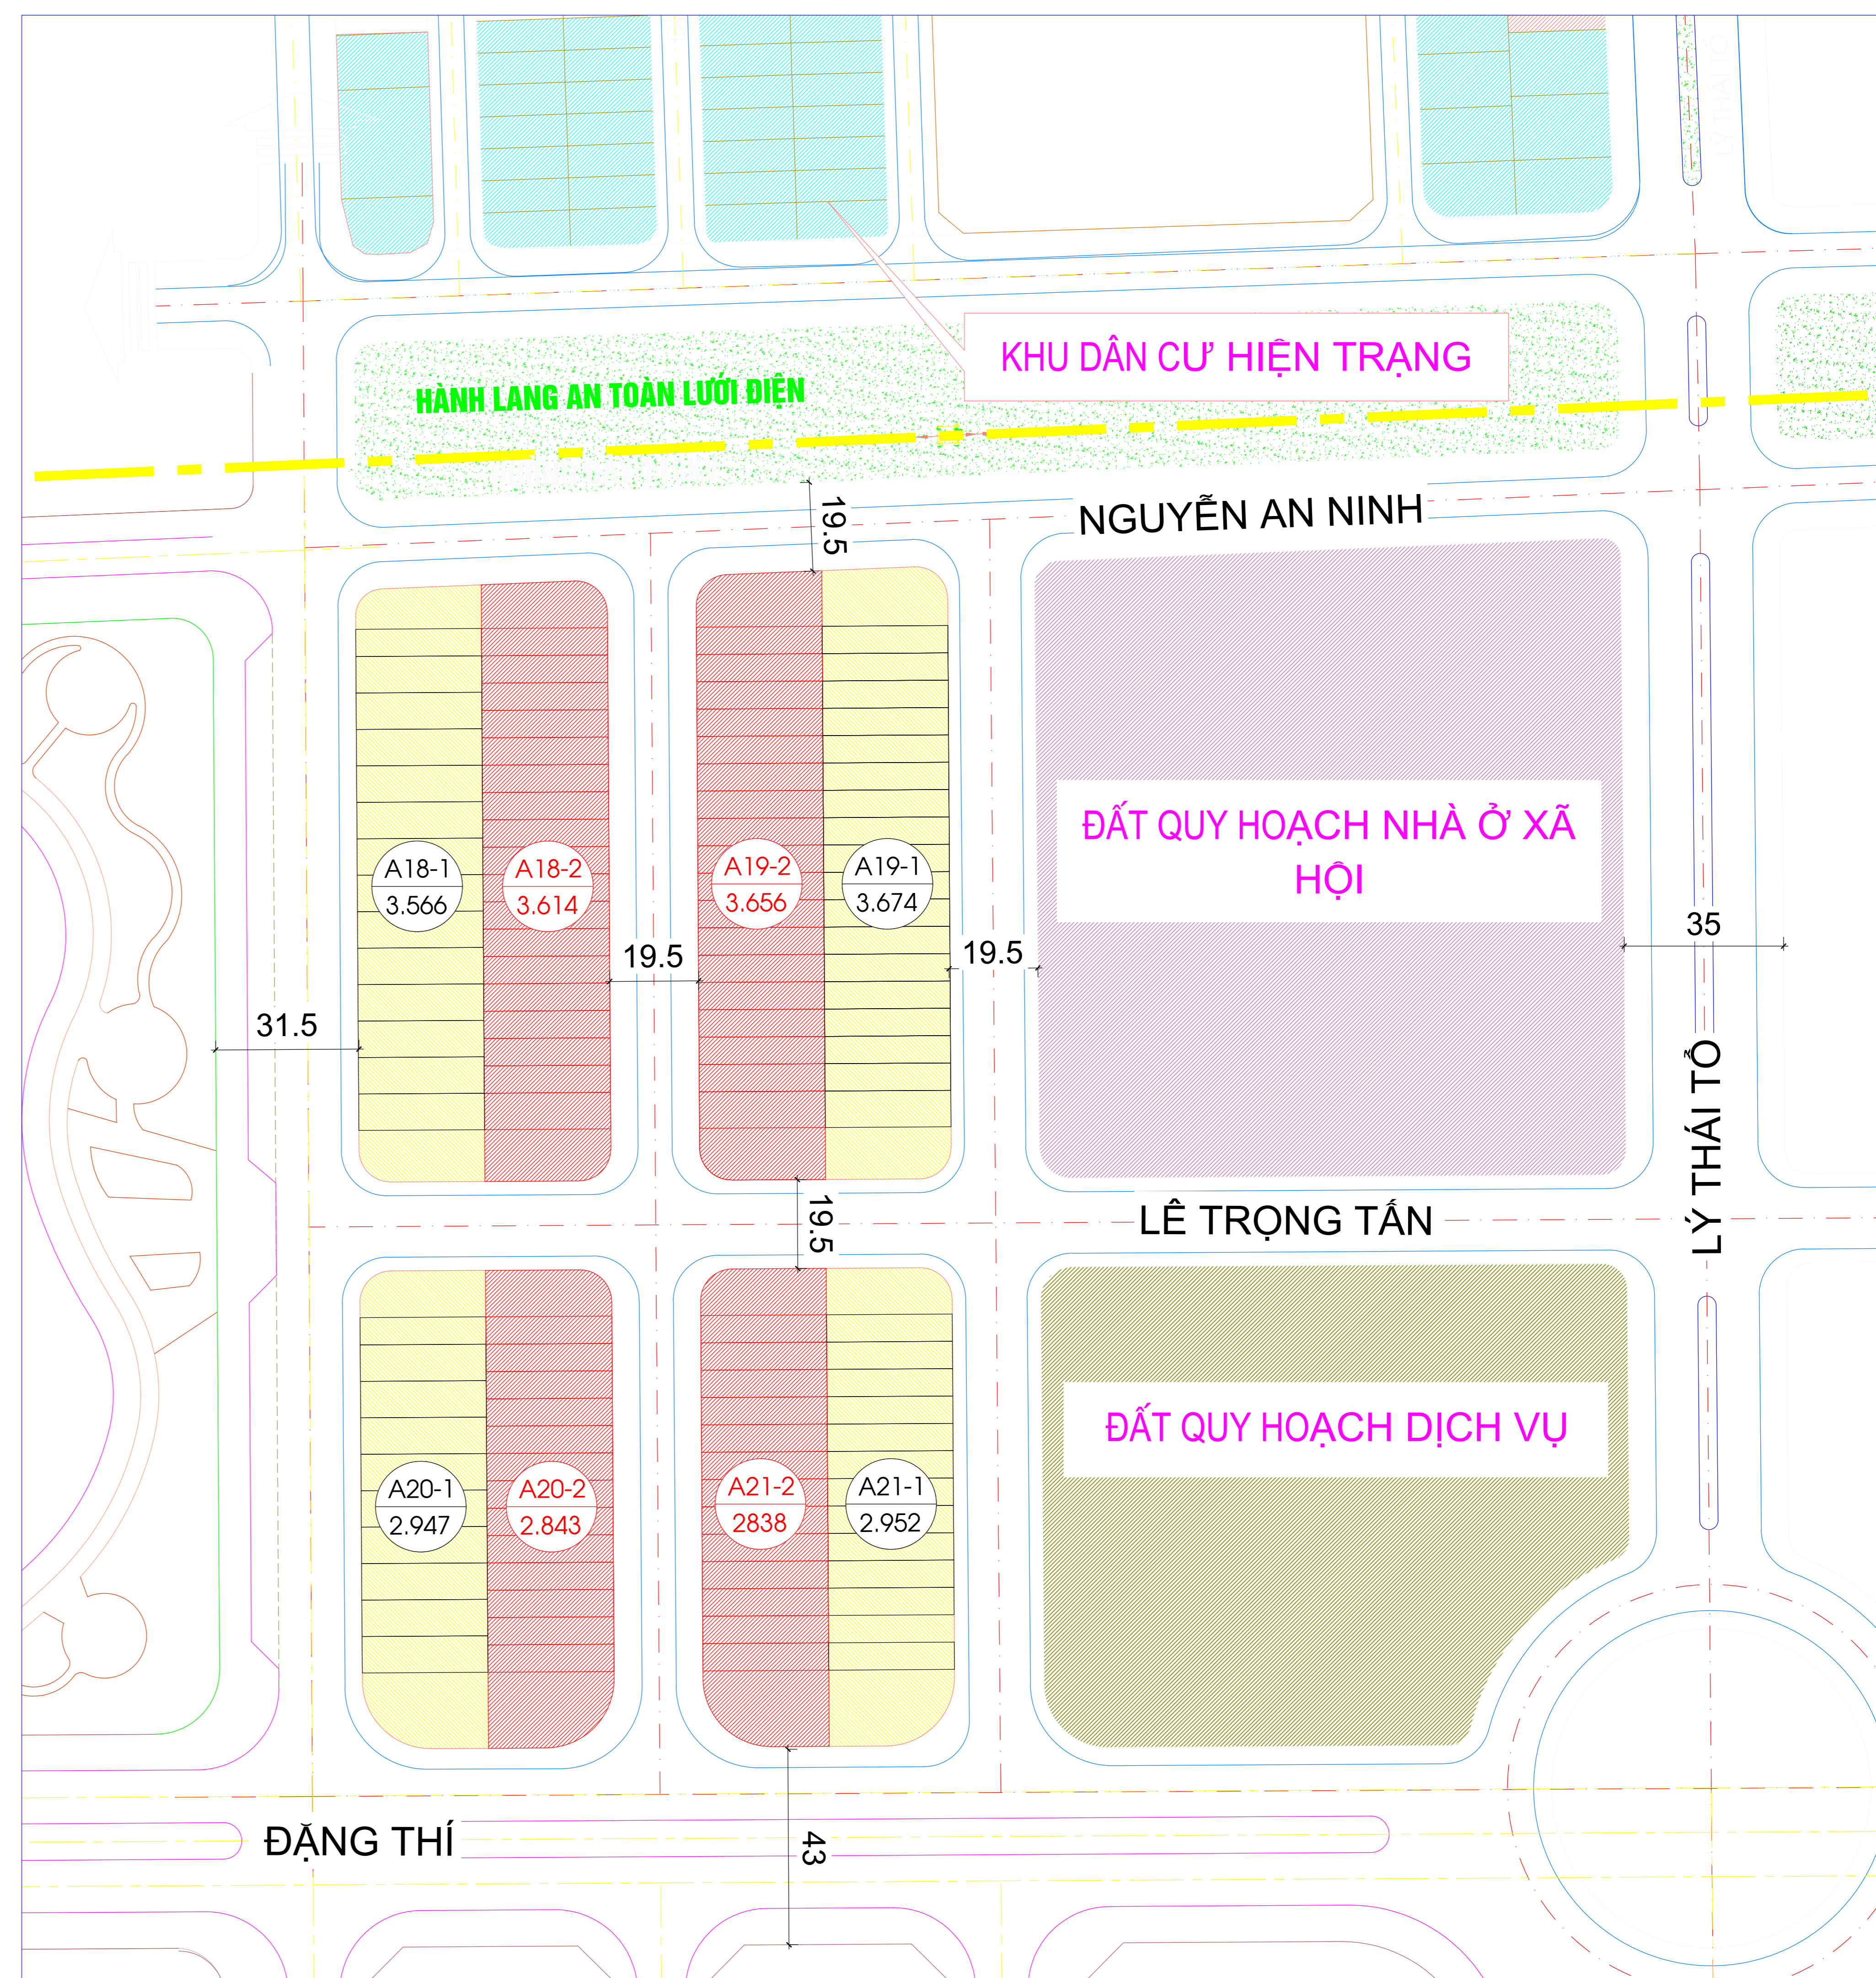

KHU VỰC, VỊ TRÍ ĐƯỢC THỰC HIỆN CHUYỂN NHƯỢNG QUYỀN SỬ DỤNG ĐẤT CHO NGƯỜI DÂN TỰ XÂY DỰNG NHÀ Ở

TÊN DỰ ÁN: KHU ĐÔ THỊ TÂN VINH

ĐỊA ĐIỂM: PHƯỜNG ĐÔNG LƯƠNG, THÀNH PHỐ ĐÔNG HÀ, TỈNH QUẢNG TRỊ

TÊN KHU ĐẤT: A18-2, A19-2, A20-2, A21-2

SƠ ĐỒ VỊ TRÍ CÁC KHU ĐẤT: A18-2, A19-2, A20-2, A21-2

MẶT BẰNG PHÂN LÔ

KÝ HIỆU:

- ĐẤT DỰ KIẾN ĐẦU GIÁ LỰA CHỌN NHÀ ĐẦU TƯ THỰC HIỆN DỰ ÁN
- KHU DÂN CƯ HIỆN TRẠNG