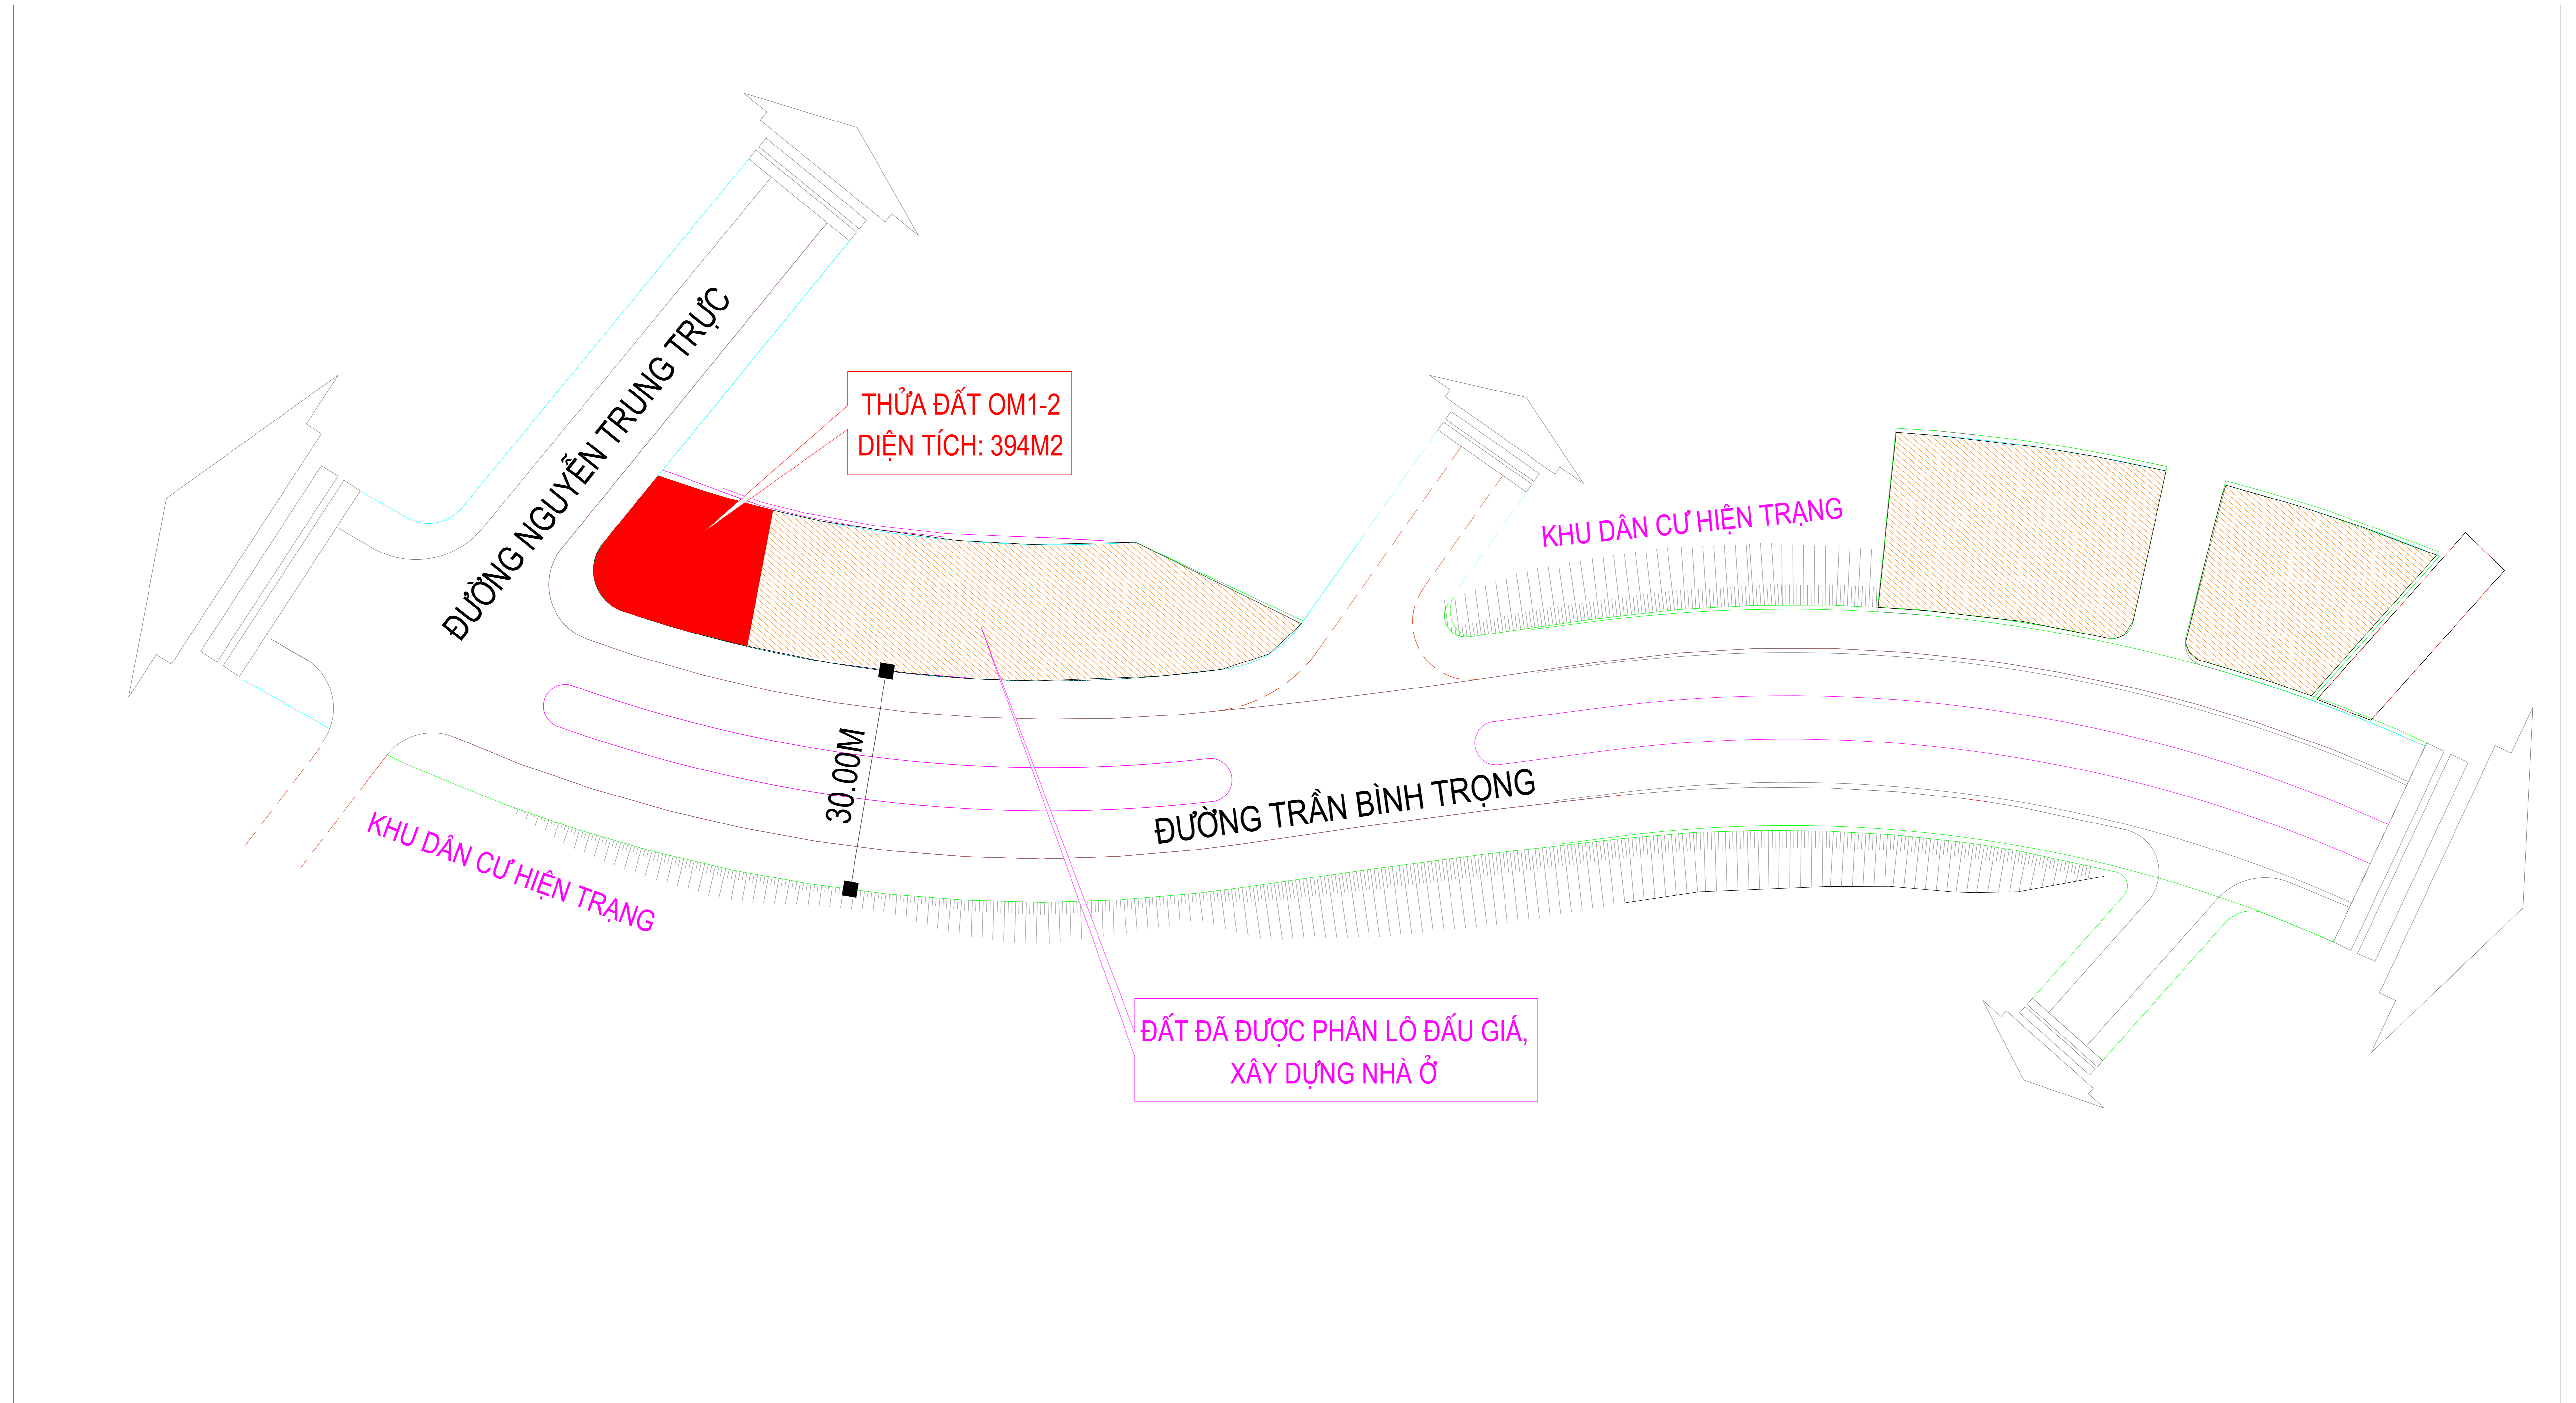

KHU VỰC, VỊ TRÍ ĐƯỢC THỰC HIỆN CHUYỂN NHƯỢNG QUYỀN SỬ DỤNG ĐẤT CHO NGƯỜI DÂN TỰ XÂY DỰNG NHÀ Ở

TÊN DỰ ÁN: ĐƯỜNG VÀNH ĐAI CỨU HỘ CỨU NẠN PHÍA TÂY THÀNH PHỐ ĐÔNG HÀ

ĐỊA ĐIỂM: PHƯỜNG 3, THÀNH PHỐ ĐÔNG HÀ, TỈNH QUẢNG TRỊ

TÊN THỬA ĐẤT: OM1-2

KÝ HIỆU:  ĐẤT ĐÃ ĐƯỢC PHÂN LỘ ĐẦU GIÁ, XÂY DỰNG NHÀ Ở