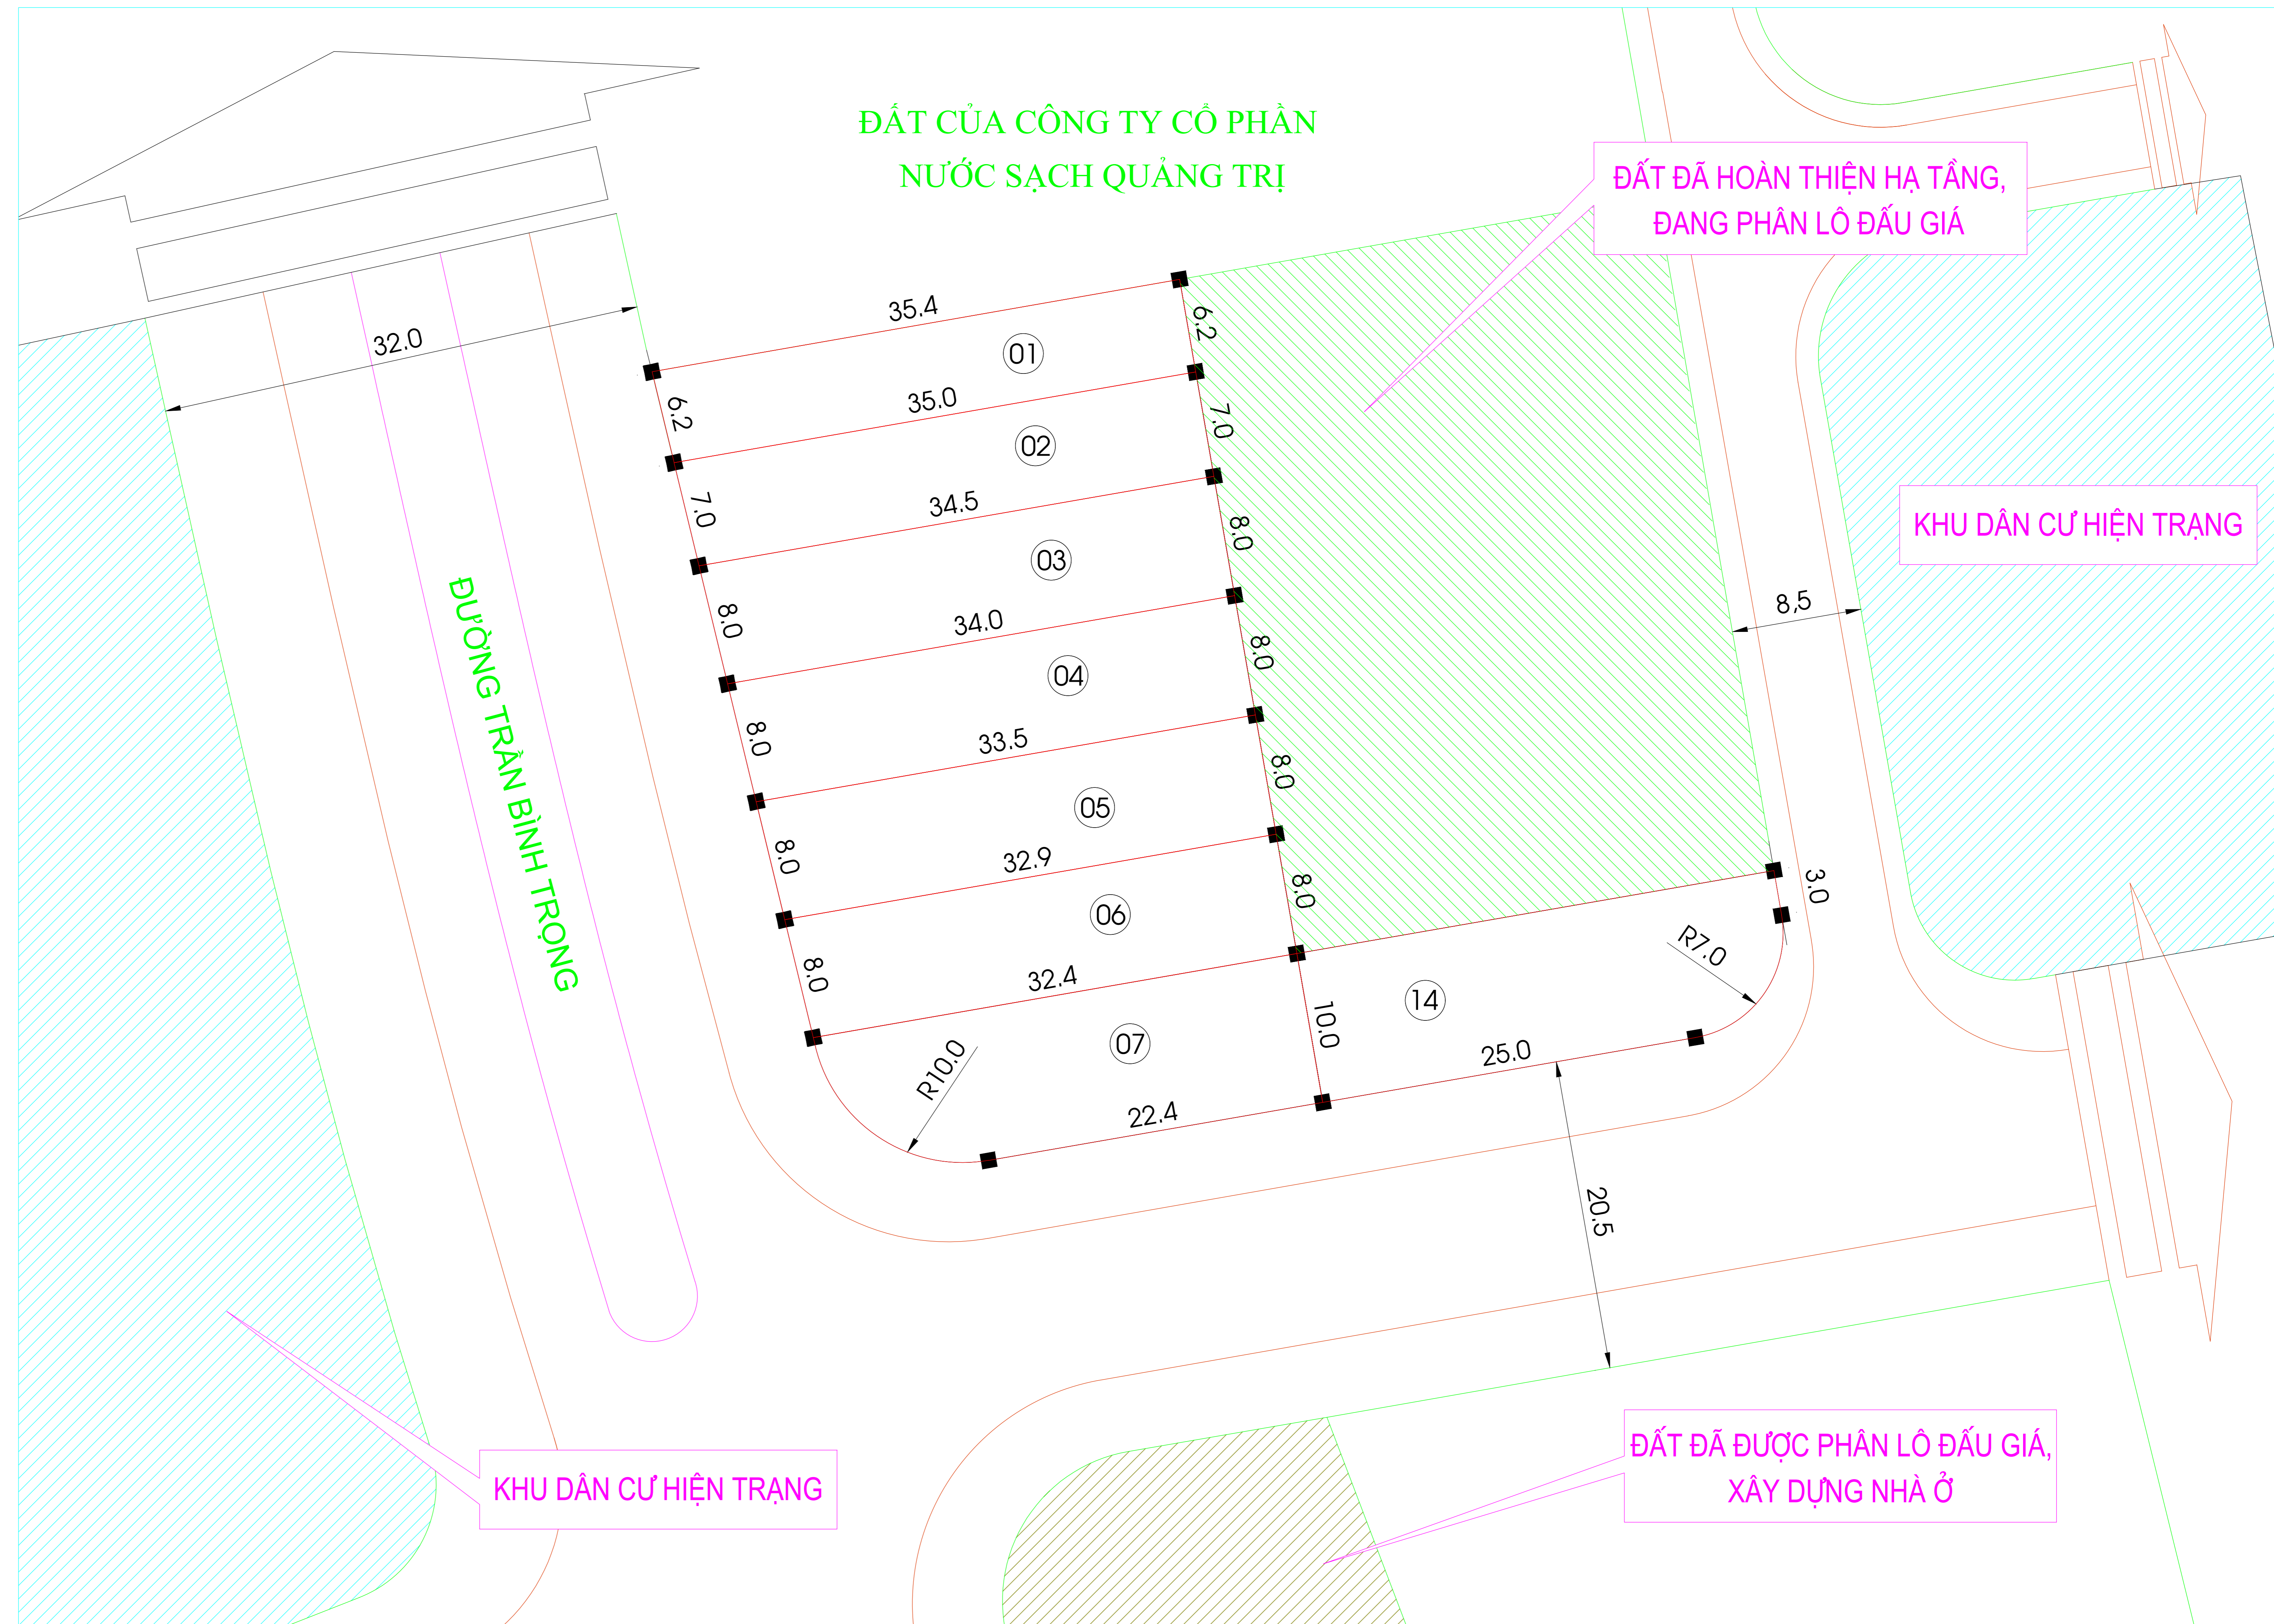

KHU VỰC, VỊ TRÍ ĐƯỢC THỰC HIỆN CHUYỂN NHƯỢNG QUYỀN SỬ DỤNG ĐẤT CHO NGƯỜI DÂN TỰ XÂY DỰNG NHÀ Ở

TÊN DỰ ÁN: HOÀN THIỆN HẠ TẦNG ĐƯỜNG TRẦN BÌNH TRỌNG
 ĐỊA ĐIỂM: PHƯỜNG ĐÔNG LÊ, THÀNH PHỐ ĐÔNG HÀ, TỈNH QUẢNG TRỊ
 TÊN KHU ĐẤT: K5A

SƠ ĐỒ VỊ TRÍ KHU ĐẤT K5A

MẶT BẰNG PHÂN LÔ

BẢNG TỔNG HỢP PHÂN LÔ

STT	Tên thửa đất	Diện tích thửa (m ²)	Tổng diện tích (m ²)
1	01	217,61	1.834,12
2	02	243,25	
3	03	274,07	
4	04	269,87	
5	05	265,68	
6	06	261,49	
7	07	302,15	
8	14	309,15	309,15
Tổng cộng:			2.143,27

KÝ HIỆU:

- ĐẤT ĐÃ ĐƯỢC PHÂN LÔ ĐẦU GIÁ, XÂY DỰNG NHÀ Ở
- KHU DÂN CƯ HIỆN TRẠNG
- ĐẤT ĐÃ HOÀN THIỆN HẠ TẦNG, ĐANG PHÂN LÔ ĐẦU GIÁ