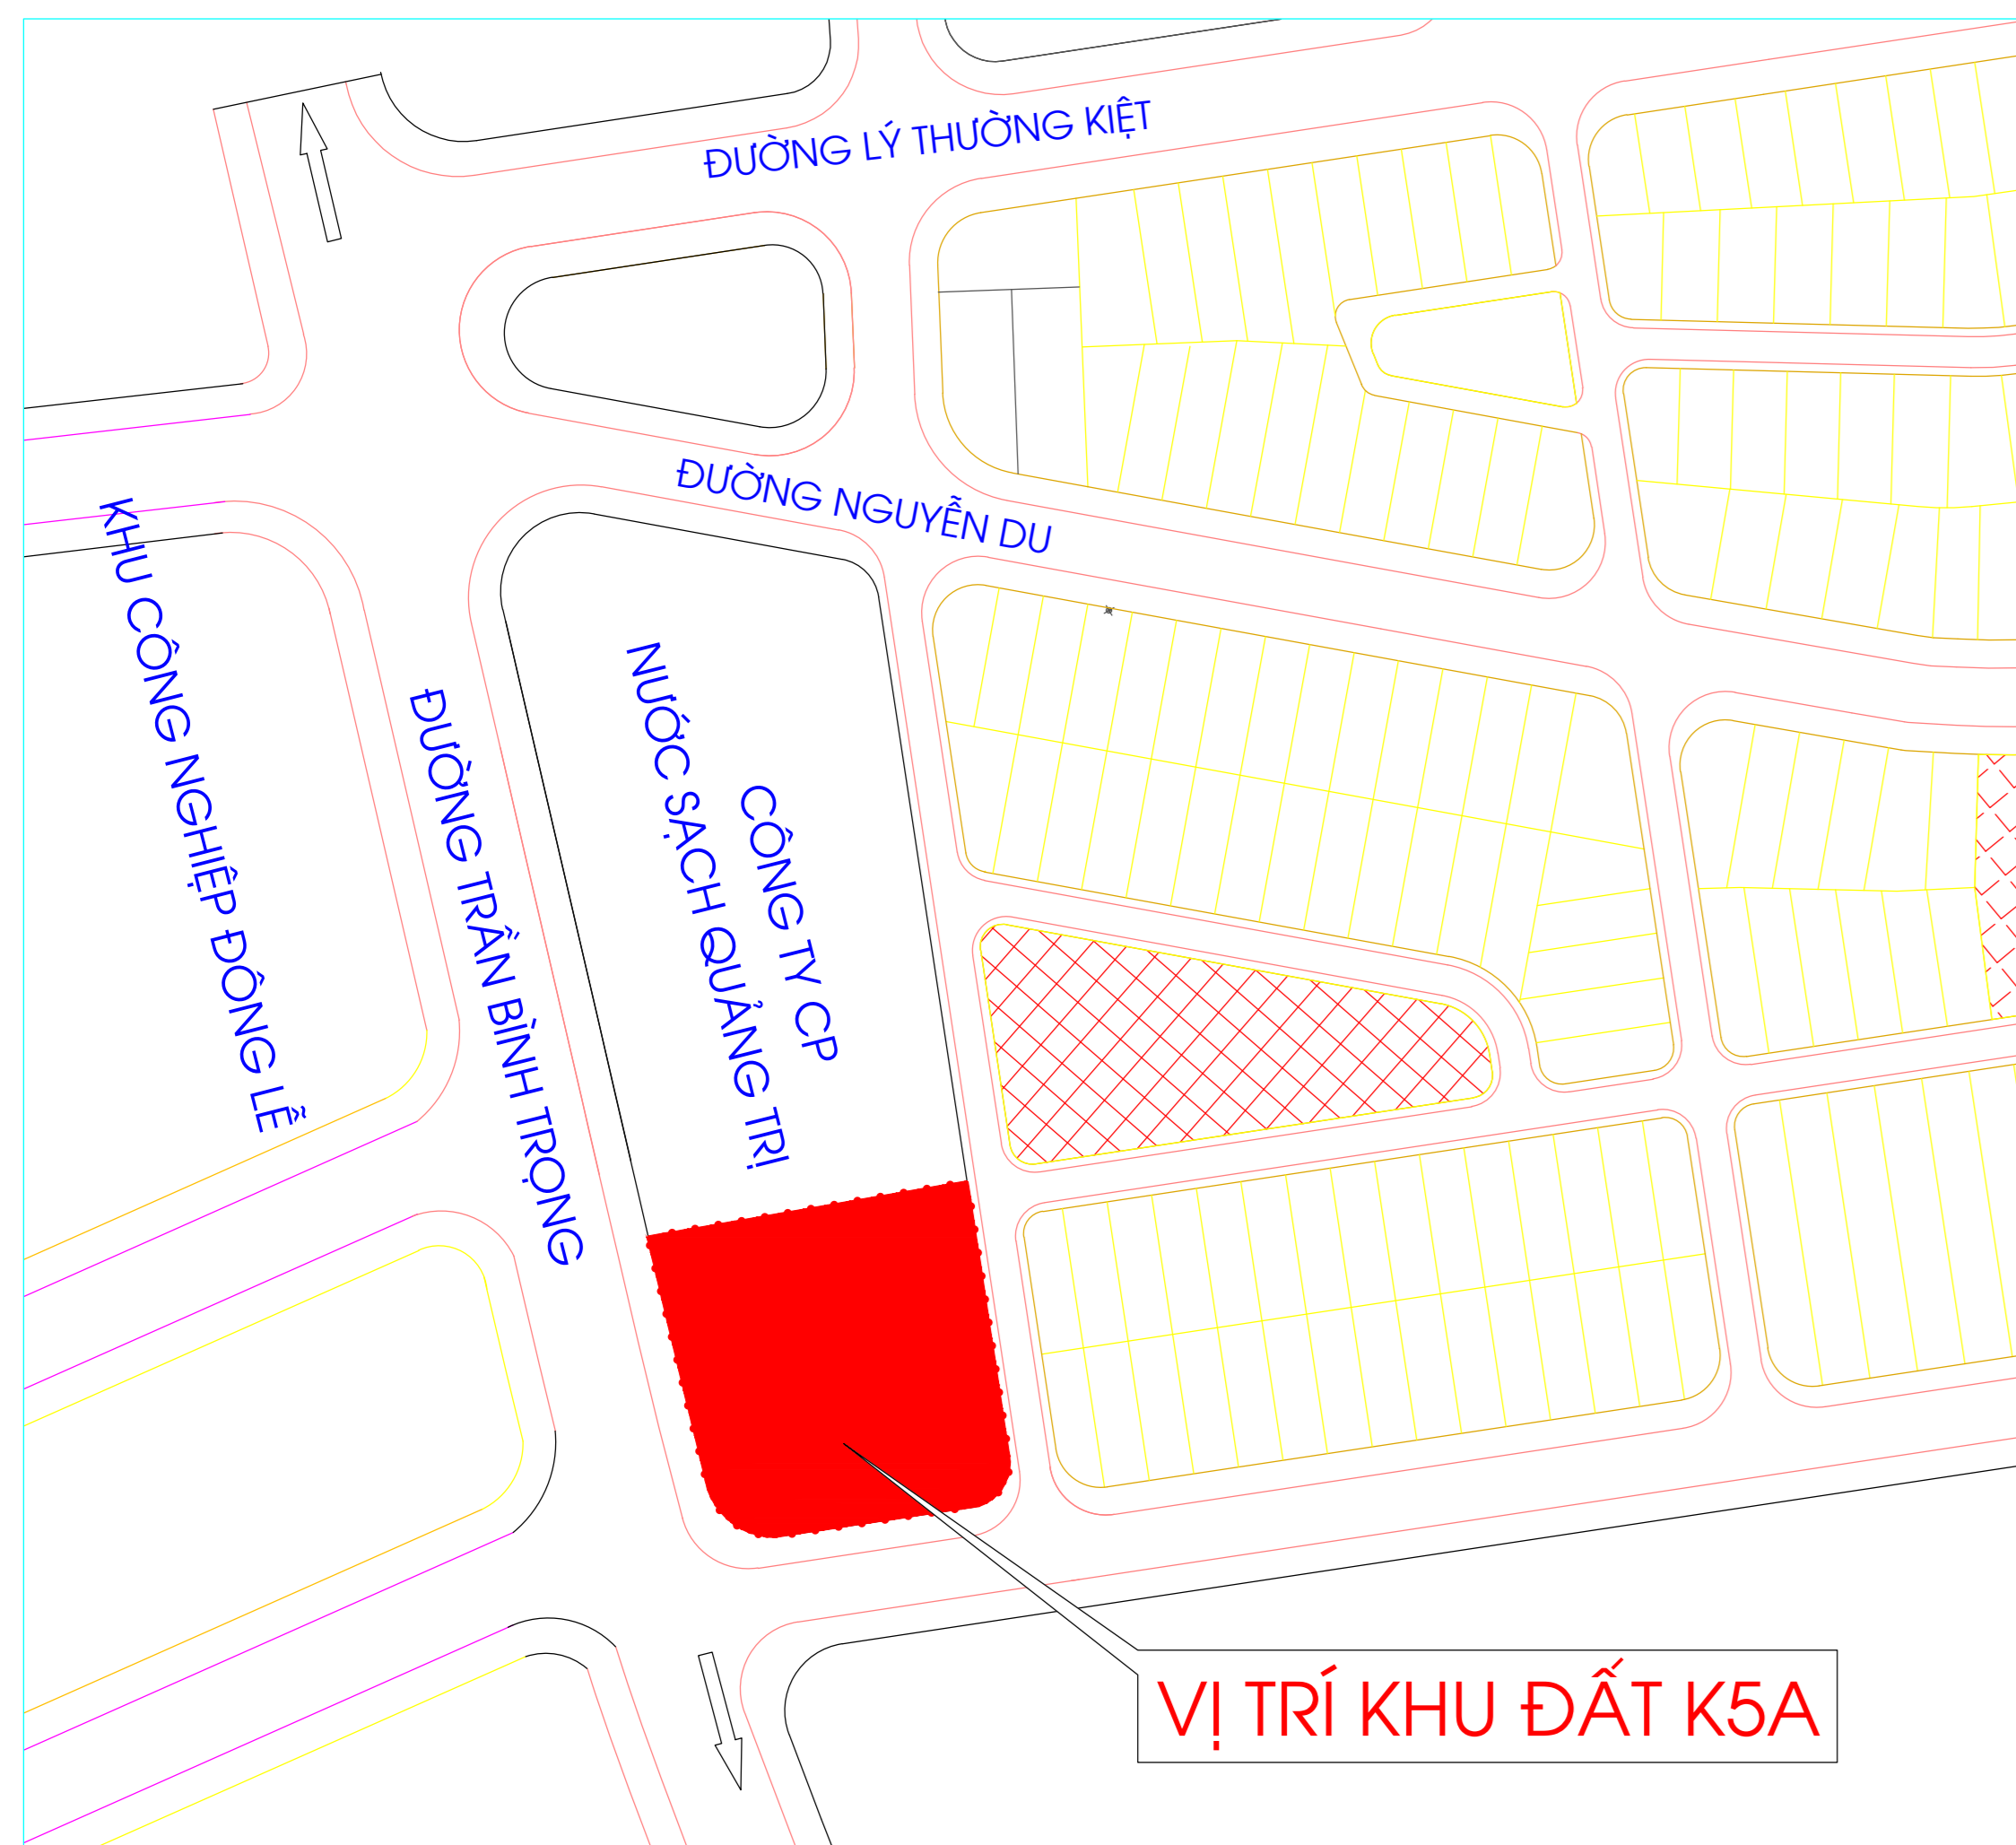

KHU VỰC, VỊ TRÍ ĐƯỢC THỰC HIỆN CHUYỂN NHƯỢNG QUYỀN SỬ DỤNG ĐẤT CHO NGƯỜI DÂN TỰ XÂY DỰNG NHÀ Ở

TÊN DỰ ÁN: HOÀN THIỆN HẠ TẦNG ĐƯỜNG TRẦN BÌNH TRỌNG
 ĐỊA ĐIỂM: PHƯỜNG ĐÔNG LÊ, THÀNH PHỐ ĐÔNG HÀ, TỈNH QUẢNG TRỊ
 TÊN KHU ĐẤT: K5A

SƠ ĐỒ VỊ TRÍ KHU ĐẤT K5A

MẶT BẰNG PHÂN LÔ

BẢNG TỔNG HỢP PHÂN LÔ

STT	Tên thửa đất	Diện tích thửa (m ²)	Tổng diện tích (m ²)
1	01	217,61	1.834,12
2	02	243,25	
3	03	274,07	
4	04	269,87	
5	05	265,68	
6	06	261,49	
7	07	302,15	
8	14	309,15	309,15
Tổng cộng:			2.143,27

KÝ HIỆU:

- ĐẤT ĐÃ ĐƯỢC PHÂN LÔ ĐẦU GIÁ, XÂY DỰNG NHÀ Ở
- KHU DÂN CƯ HIỆN TRẠNG
- ĐẤT ĐÃ HOÀN THIỆN HẠ TẦNG, ĐANG PHÂN LÔ ĐẦU GIÁ