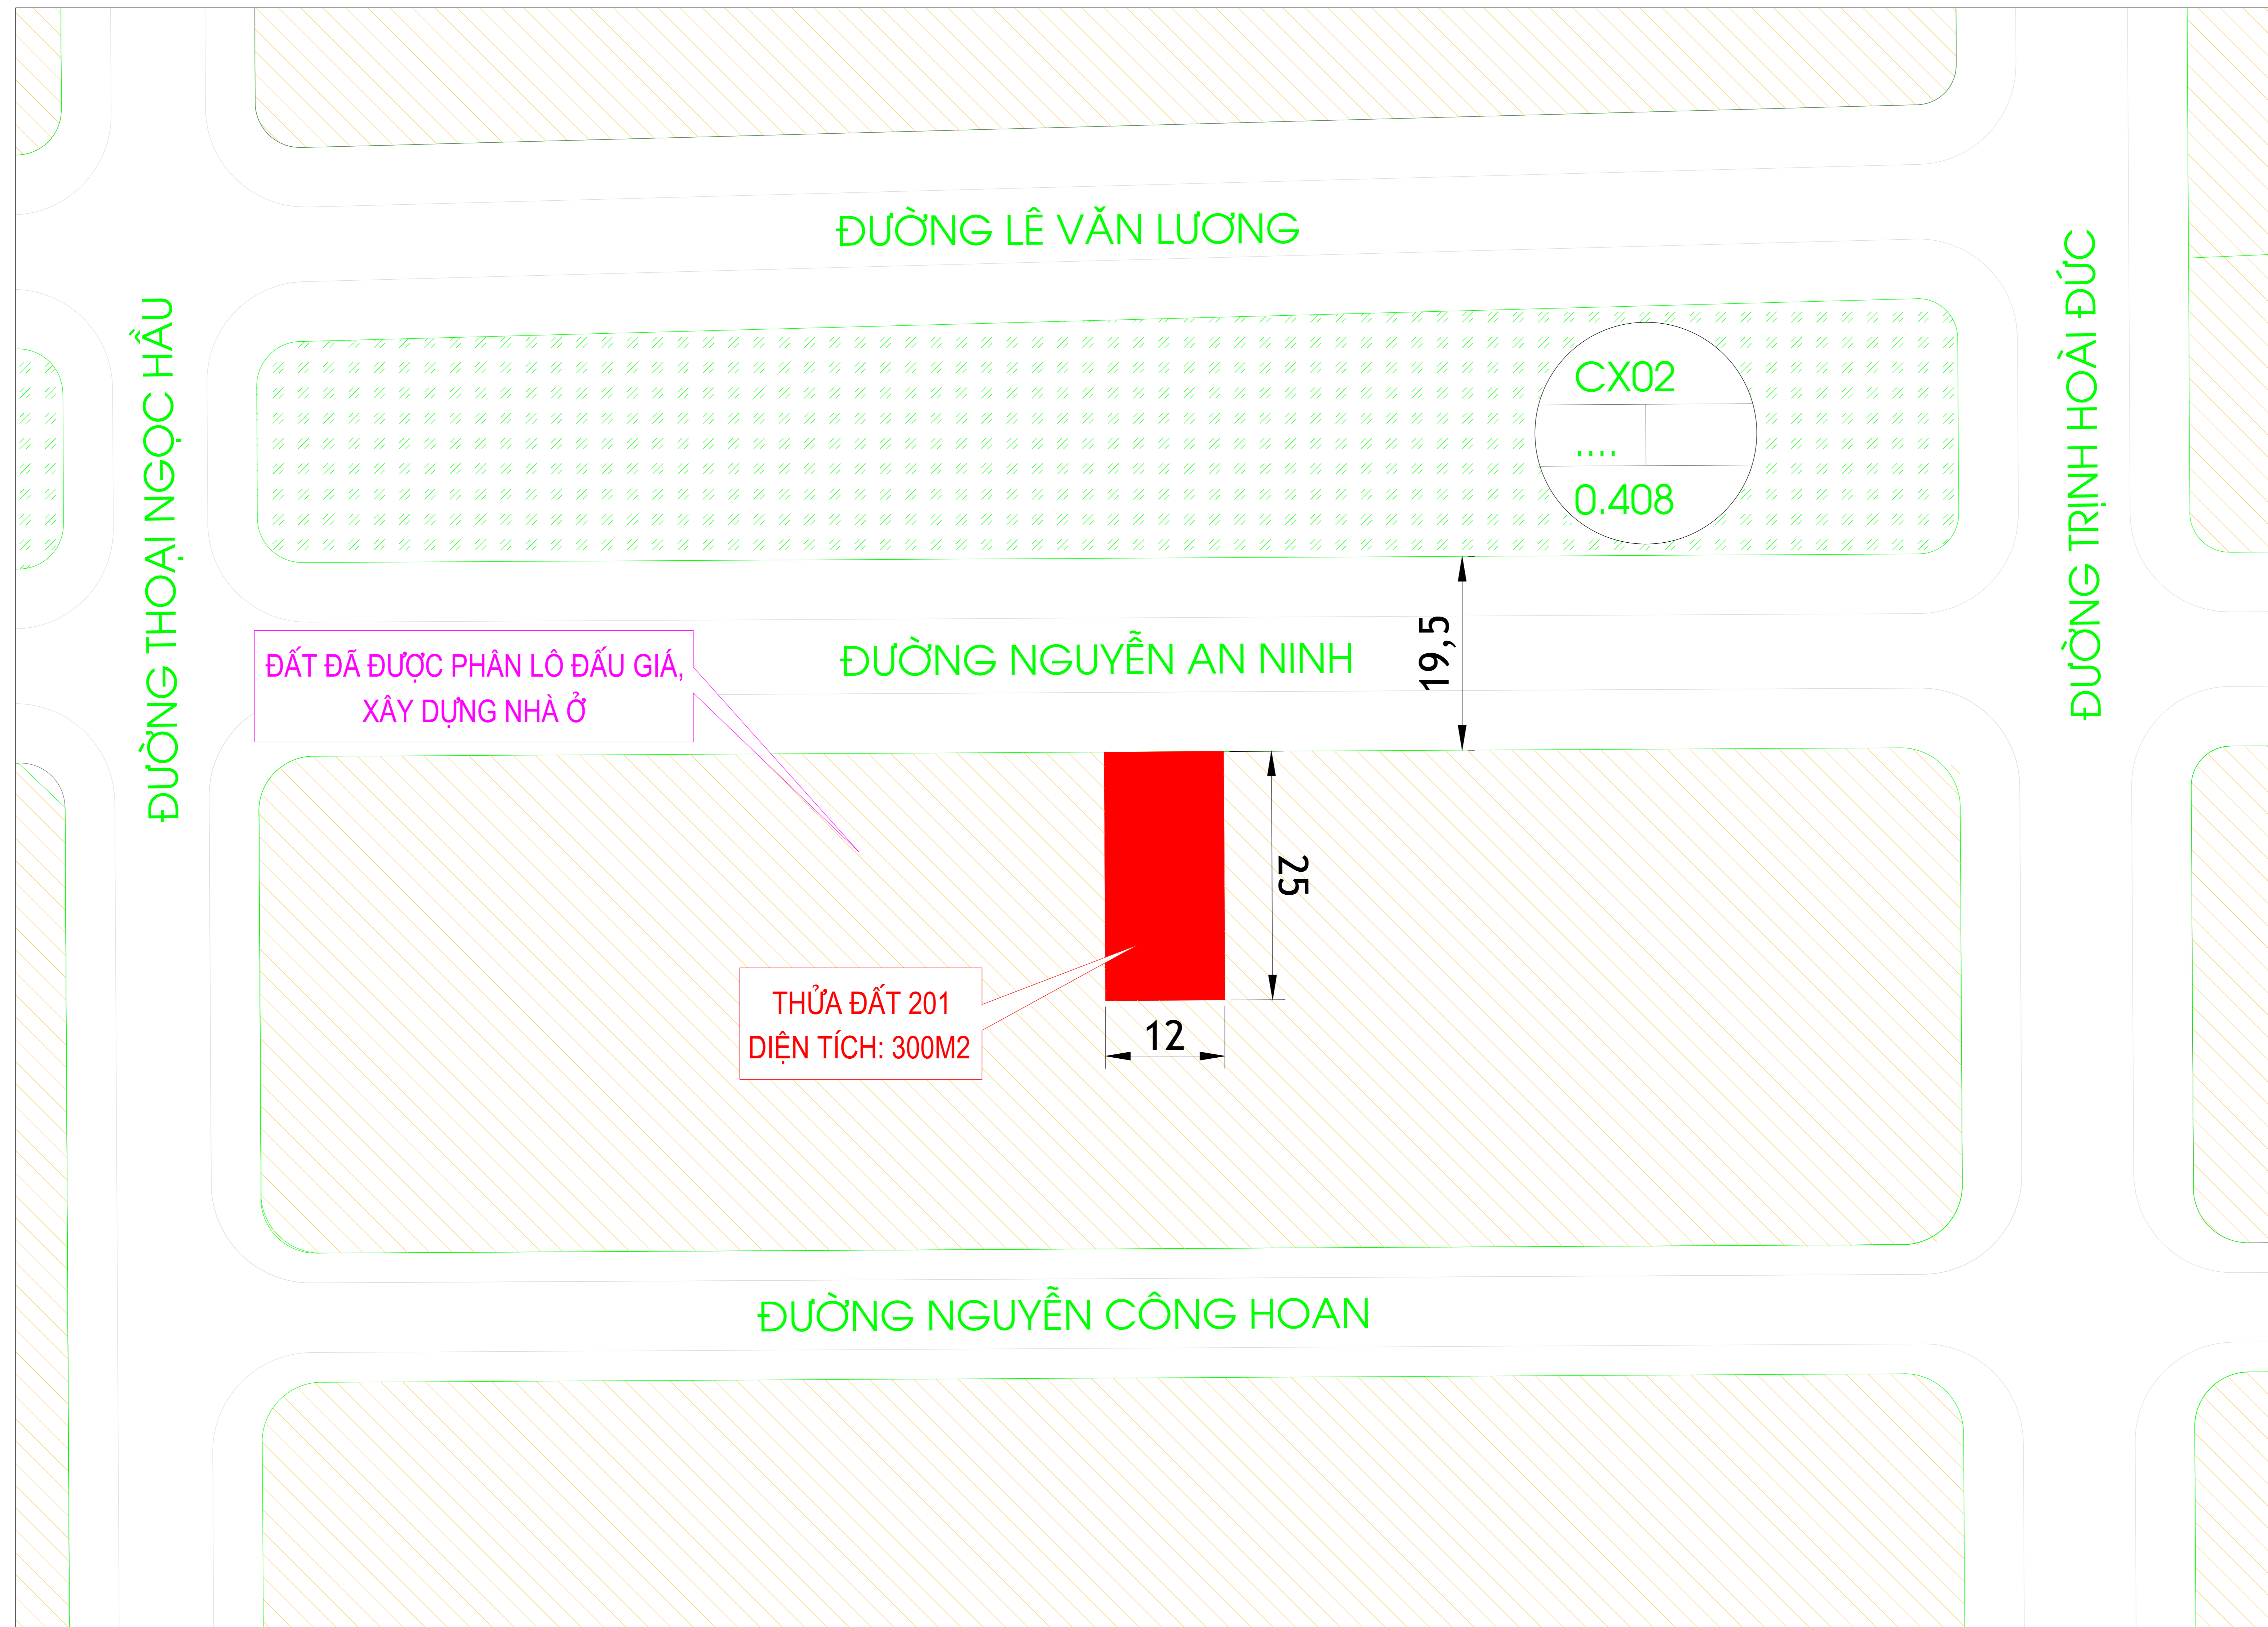

KHU VỰC, VỊ TRÍ ĐƯỢC THỰC HIỆN CHUYỂN NHƯỢNG QUYỀN SỬ DỤNG ĐẤT CHO NGƯỜI DÂN TỰ XÂY DỰNG NHÀ Ở

TÊN DỰ ÁN: KHU ĐÔ THỊ NAM ĐÔNG HÀ GIAI ĐOẠN 3

ĐỊA ĐIỂM: PHƯỜNG ĐÔNG LƯƠNG, THÀNH PHỐ ĐÔNG HÀ, TỈNH QUẢNG TRỊ

TÊN THỬA ĐẤT: 201

KÝ HIỆU:

ĐẤT ĐÃ ĐƯỢC PHÂN LÔ ĐẦU GIÁ, XÂY DỰNG NHÀ Ở

ĐẤT CÂY XANH