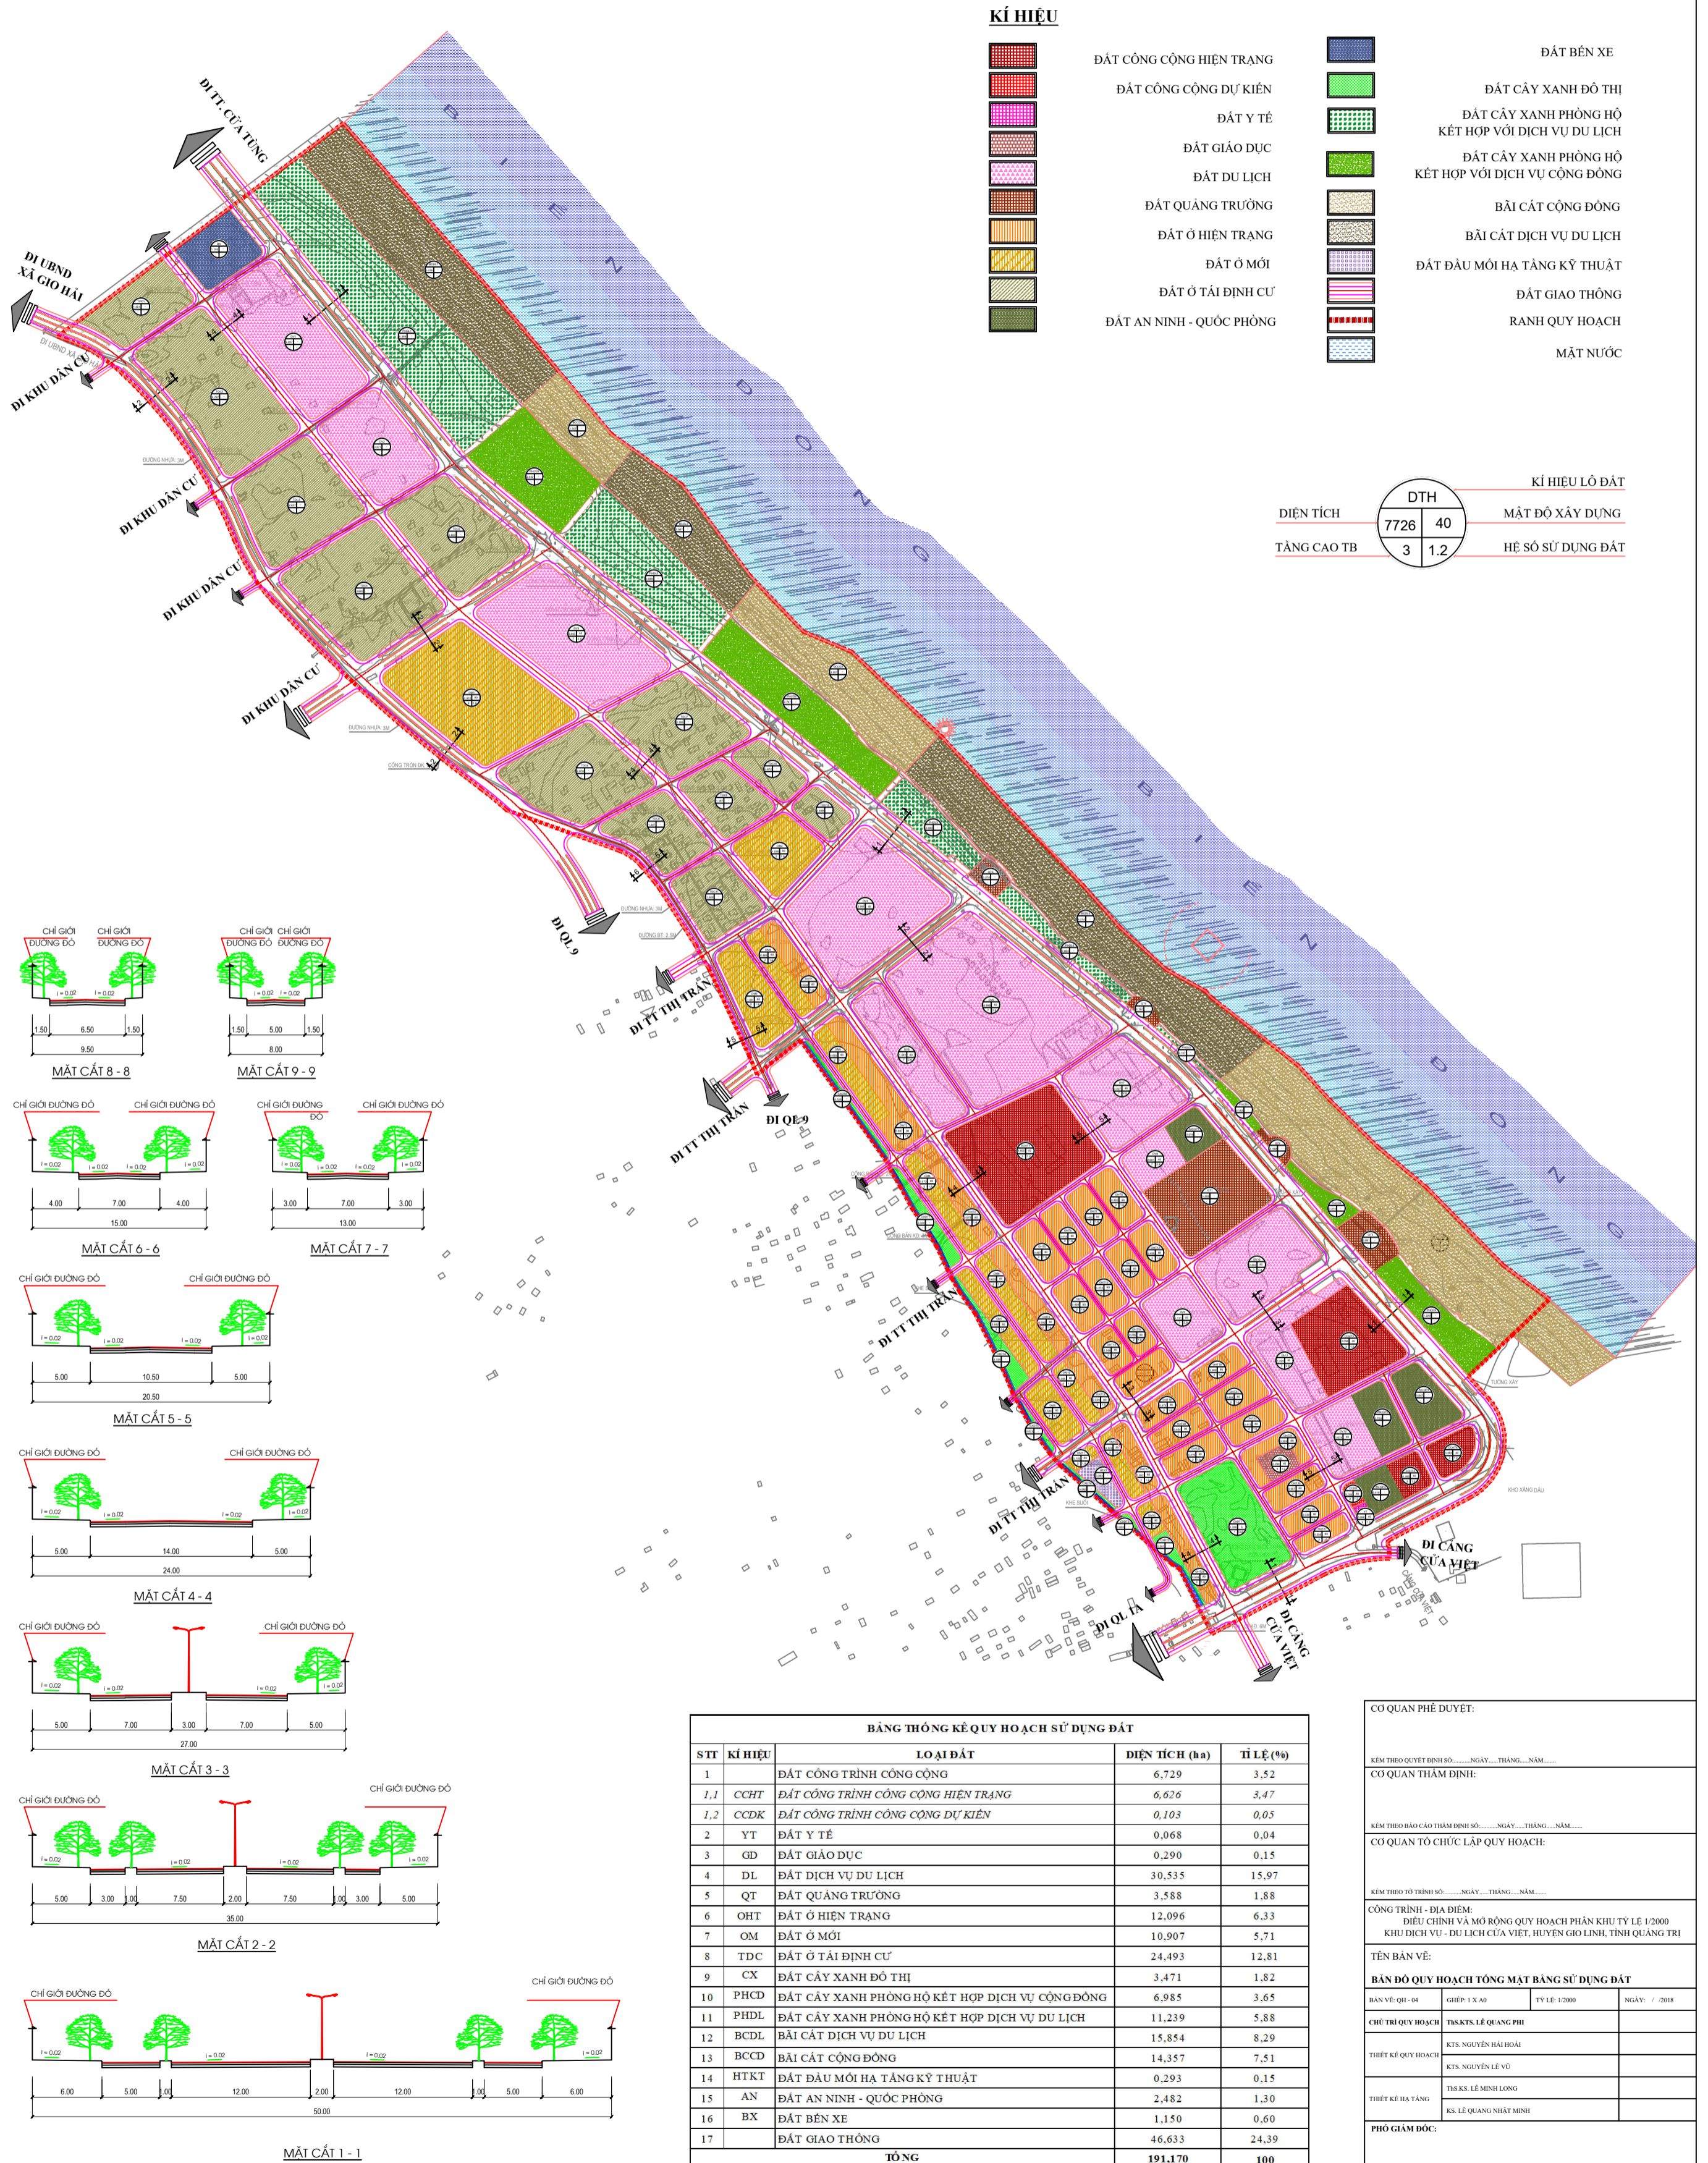

HUYỆN GIO LINH, TỈNH QUẢNG TRỊ
 ĐIỀU CHỈNH VÀ MỞ RỘNG QUY HOẠCH PHÂN KHU TỶ LỆ 1/2000
 KHU DỊCH VỤ - DU LỊCH CỬA VIỆT, HUYỆN GIO LINH, TỈNH QUẢNG TRỊ
BẢN ĐỒ QUY HOẠCH TỔNG MẶT BẰNG SỬ DỤNG ĐẤT

KÍ HIỆU

- | | | | |
|--|-------------------------------------|--|---|
| | ĐẤT CÔNG TRÌNH CÔNG CỘNG HIỆN TRẠNG | | ĐẤT BỀN XE |
| | ĐẤT CÔNG TRÌNH CÔNG CỘNG DỰ KIẾN | | ĐẤT CÂY XANH ĐÔ THỊ |
| | ĐẤT Y TẾ | | ĐẤT CÂY XANH PHÒNG HỘ KẾT HỢP VỚI DỊCH VỤ DU LỊCH |
| | ĐẤT GIÁO DỤC | | ĐẤT CÂY XANH PHÒNG HỘ KẾT HỢP VỚI DỊCH VỤ CỘNG ĐỒNG |
| | ĐẤT DU LỊCH | | BÃI CÁT CÔNG ĐỒNG |
| | ĐẤT QUẢNG TRƯỜNG | | BÃI CÁT DỊCH VỤ DU LỊCH |
| | ĐẤT Ồ HIỆN TRẠNG | | ĐẤT ĐẦU MỐI HẠ TẦNG KỸ THUẬT |
| | ĐẤT Ồ MỚI | | ĐẤT GIAO THÔNG |
| | ĐẤT Ồ TÁI ĐỊNH CƯ | | RANH QUY HOẠCH |
| | ĐẤT AN NINH - QUỐC PHÒNG | | MẶT NƯỚC |

CÔNG TRÌNH - ĐỊA ĐIỂM:
 ĐIỀU CHỈNH VÀ MỞ RỘNG QUY HOẠCH PHÂN KHU TỶ LỆ 1/2000
 KHU DỊCH VỤ - DU LỊCH CỬA VIỆT, HUYỆN GIO LINH, TỈNH QUẢNG TRỊ

TÊN BẢN VẼ:
BẢN ĐỒ QUY HOẠCH TỔNG MẶT BẰNG SỬ DỤNG ĐẤT

BẢN VẼ: QH-04	GHÉP: X.A0	TỶ LỆ: 1/2000	NGÀY: / / 2018
CHIEU QUẢN LÝ	TSKTS: LÊ QUANG PH		
THIẾT KẾ QUẢN LÝ	KTS: NGUYỄN HAI HOAI		
	KTS: NGUYỄN LÊ VŨ		
THIẾT KẾ HẠ TẦNG	TKS: LÊ MINH LONG		
	KS: LÊ QUANG NHẬT MINH		