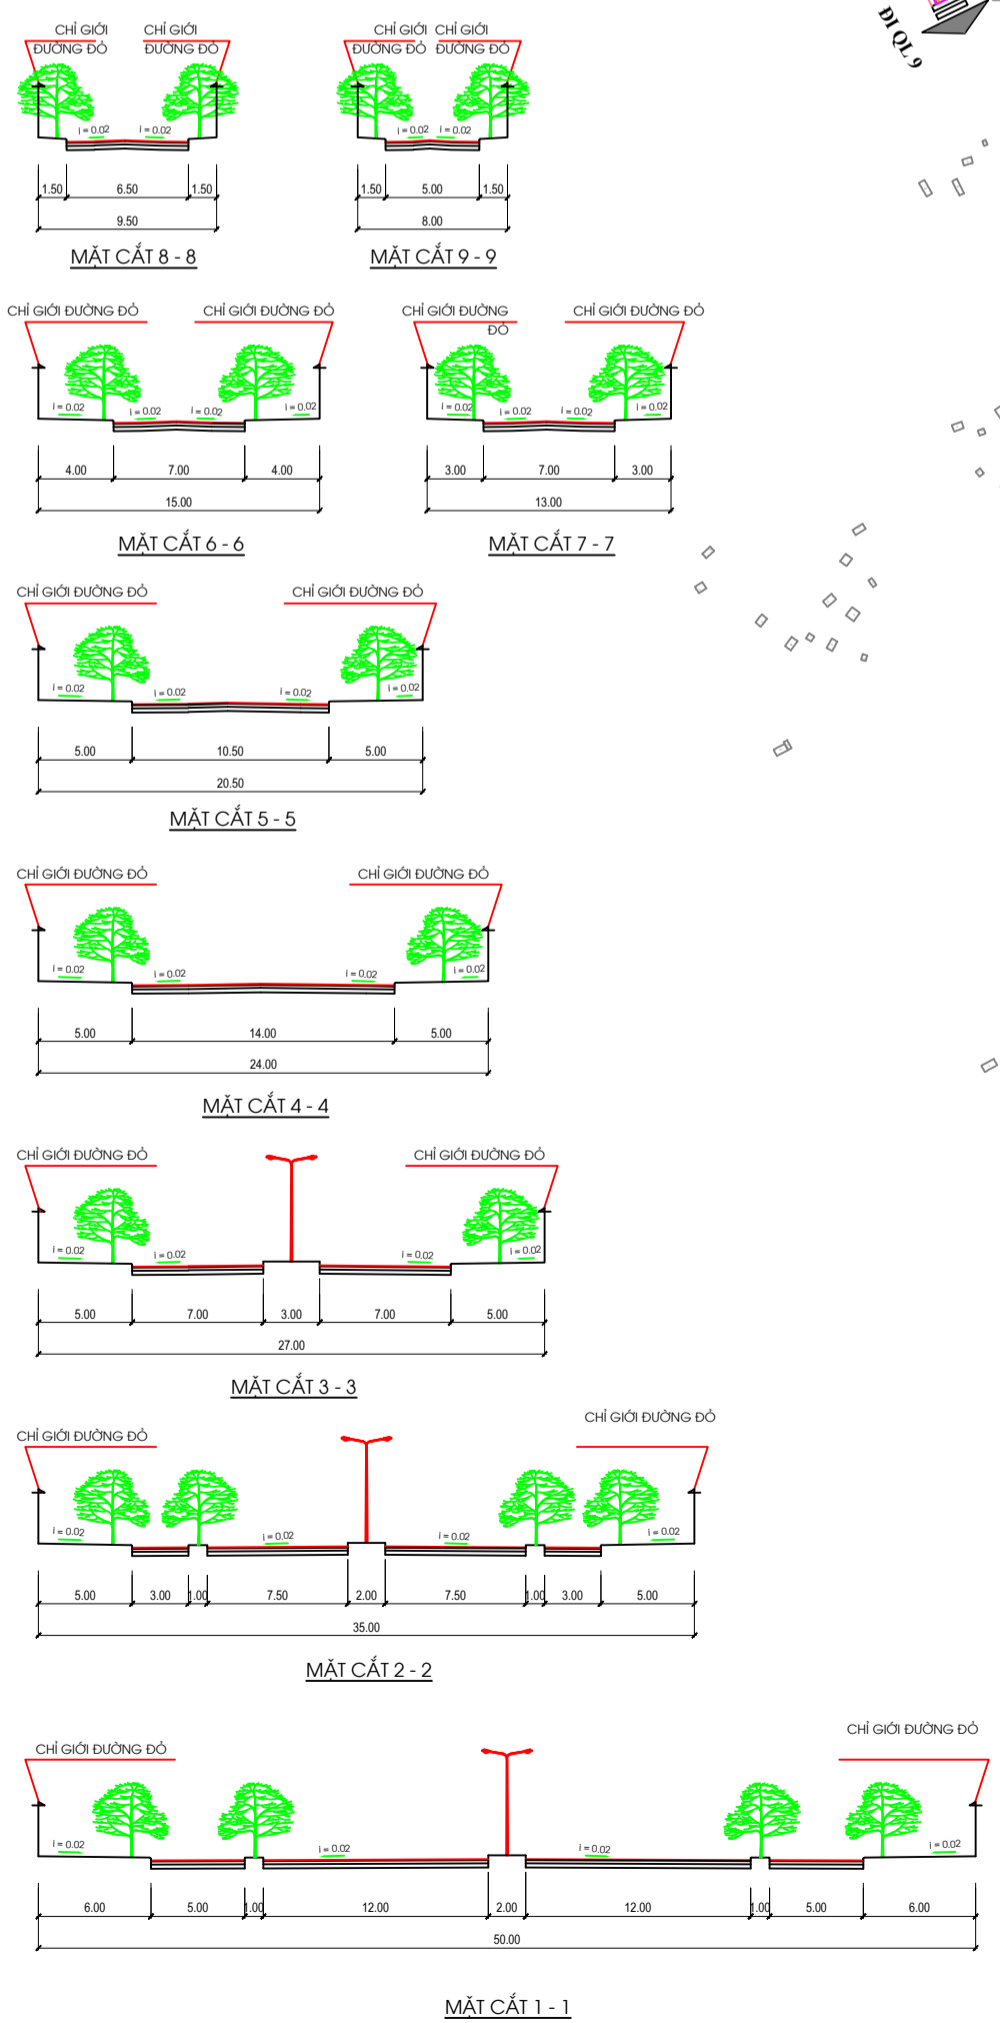

BẢNG THỐNG KÊ QUY HOẠCH SỬ DỤNG ĐẤT

STT	KÍ HIỆU	LOẠI ĐẤT	DIỆN TÍCH (ha)	TỶ LỆ (%)
1		ĐẤT CÔNG TRÌNH CÔNG CỘNG	6,729	3,52
1,1	CCHT	ĐẤT CÔNG TRÌNH CÔNG CỘNG HIỆN TRẠNG	6,626	3,47
1,2	CCDK	ĐẤT CÔNG TRÌNH CÔNG CỘNG DỰ KIẾN	0,103	0,05
2	YT	ĐẤT Y TẾ	0,068	0,04
3	GD	ĐẤT GIÁO DỤC	0,290	0,15
4	DL	ĐẤT DỊCH VỤ DU LỊCH	30,535	15,97
5	QT	ĐẤT QUẢNG TRƯỜNG	3,588	1,88
6	OHT	ĐẤT Ồ HIỆN TRẠNG	12,096	6,33
7	OM	ĐẤT Ồ MỚI	10,907	5,71
8	TĐC	ĐẤT Ồ TÁI ĐỊNH CƯ	24,493	12,81
9	CX	ĐẤT CÂY XANH ĐÔ THỊ	3,471	1,82
10	PHCD	ĐẤT CÂY XANH PHÒNG HỘ KẾT HỢP DỊCH VỤ CỘNG ĐỒNG	6,985	3,65
11	PHDL	ĐẤT CÂY XANH PHÒNG HỘ KẾT HỢP DỊCH VỤ DU LỊCH	11,239	5,88
12	BCDL	BÃI CÁT DỊCH VỤ DU LỊCH	15,854	8,29
13	BCCD	BÃI CÁT CÔNG ĐỒNG	14,357	7,51
14	HTKT	ĐẤT ĐẦU MỐI HẠ TẦNG KỸ THUẬT	0,293	0,15
15	AN	ĐẤT AN NINH - QUỐC PHÒNG	2,482	1,30
16	BX	ĐẤT BỀN XE	1,150	0,60
17		ĐẤT GIAO THÔNG	46,633	24,39
TỔNG			191,170	100

CƠ QUAN PHÊ DUYỆT:

KÊM THEO QUYẾT ĐỊNH SỐ... NGÀY... THÁNG... NĂM...

CƠ QUAN THẨM ĐỊNH:

KÊM THEO BÁO CÁO THẨM ĐỊNH SỐ... NGÀY... THÁNG... NĂM...

CƠ QUAN TỐ CHỨC LẬP QUY HOẠCH:

KÊM THEO TỜ TRÌNH SỐ... NGÀY... THÁNG... NĂM...

CÔNG TRÌNH - ĐỊA ĐIỂM:
ĐIỀU CHỈNH VÀ MỞ RỘNG QUY HOẠCH PHÂN KHU TỶ LỆ 1/2000
KHU DỊCH VỤ - DU LỊCH CỬA VIỆT, HUYỆN GIO LINH, TỈNH QUẢNG TRỊ

TÊN BẢN VẼ:
BẢN ĐỒ QUY HOẠCH TỔNG MẶT BẰNG SỬ DỤNG ĐẤT

BẢN VẼ: QH-04	GHÉP: X.A0	TỶ LỆ: 1/2000	NGÀY: / / 2018
CHIEU QUẢN LÝ	TSKTS: LÊ QUANG PH		
THIẾT KẾ QUẢN LÝ	KTS: NGUYỄN HAI HOAI		
	KTS: NGUYỄN LÊ VŨ		
THIẾT KẾ HẠ TẦNG	TKS: LÊ MINH LONG		
	KS: LÊ QUANG NHẬT MINH		

PHÓ GIÁM ĐỐC:

DƯƠNG BÁ THỊNH

SỞ XÂY DỰNG TỈNH QUẢNG TRỊ
TRUNG TÂM QUY HOẠCH VÀ KIỂM ĐỊNH XÂY DỰNG
ĐIA CHỈ SỐ 71 - NƠI QUẢN LÝ: TP. BỒ ĐÀO HẢI - TỈNH QUẢNG TRỊ
TEL: FAX: 051.366.898